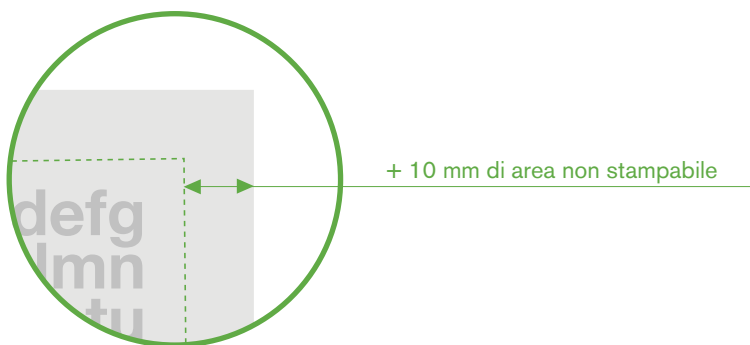

Fogli macchina offset 64x88

FORMATO FILE

64 x 88 cm.

FORMATO FINALE

64 x 88 cm

con 10 mm per lato di area non stampabile.

Area stampabile: 62 x 86 cm.

DISTANZA NON STAMPABILE

10 mm.

NOTE

Collocare la distanza non stampabile.

Mantenere, all'interno del documento, una distanza dei testi di almeno 5 mm dall'area massima stampabile.

Formato File

64 x 88 cm.

Formato Finale

64 x 88 cm,
con 10 mm per lato di area
non stampabile.